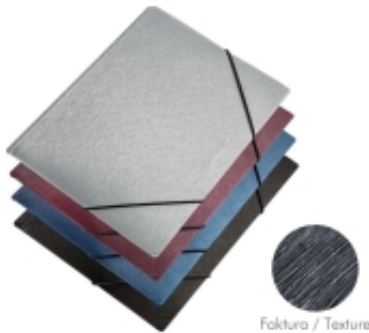

Dane aktualne na dzień: 18-04-2025 21:09

Link do produktu: <https://art-biur.eu/teczka-z-gumka-panta-plast-simple-bordowa-p-22359.html>

## TECZKA Z GUMKĄ PANTA PLAST SIMPLE BORDOWA

Dostępność	<b>Na zamówienie</b>
Czas wysyłki	<b>24 godziny</b>
Numer katalogowy	<b>280506a</b>
Kod producenta	<b>0410-0057-10</b>
Kod EAN	<b>5902156026703</b>

### Opis produktu

Wykonana z mocnego polipropylenu, wykonana w strukturze szczotkowanego metalu, klapki wewnętrzne zabezpieczające zawartość przed wysunięciem, zamykana dociskającą gumką, format A4, kolor bordowy.