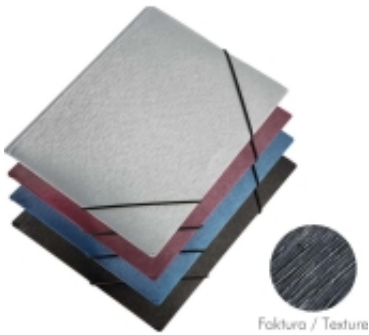

Dane aktualne na dzień: 08-04-2025 18:48

Link do produktu: <https://art-biur.eu/teczka-z-gumka-panta-plast-simple-czarna-p-22357.html>

## TECZKA Z GUMKĄ PANTA PLAST SIMPLE CZARNA

Dostępność	<b>Na zamówienie</b>
Czas wysyłki	<b>24 godziny</b>
Numer katalogowy	<b>280504a</b>
Kod producenta	<b>0410-0057-01</b>
Kod EAN	<b>5902156026697</b>

### Opis produktu

Wykonana z mocnego polipropylenu, wykonana w strukturze szczotkowanego metalu, klapki wewnętrzne zabezpieczające zawartość przed wysunięciem, zamykana dociskającą gumką, format A4, kolor czarny.