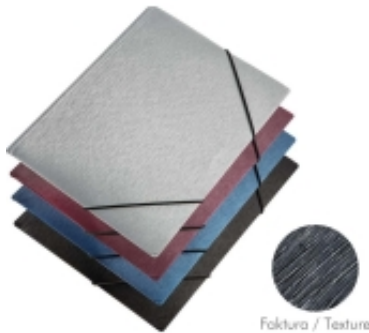

Dane aktualne na dzień: 07-04-2025 02:07

Link do produktu: <https://art-biur.eu/teczka-z-gumka-panta-plast-simple-srebrna-p-22360.html>

## TECZKA Z GUMKĄ PANTA PLAST SIMPLE SREBRNA

Dostępność	<b>Na zamówienie</b>
Czas wysyłki	<b>24 godziny</b>
Numer katalogowy	<b>280507a</b>
Kod producenta	<b>0410-0057-12</b>
Kod EAN	<b>5902156026710</b>

### Opis produktu

Wykonana z mocnego polipropylenu, wykonana w strukturze szczotkowanego metalu, klapki wewnętrzne zabezpieczające zawartość przed wysunięciem, zamykana dociskającą gumką, format A4, kolor srebrny.