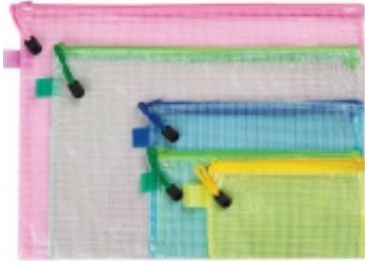

Dane aktualne na dzień: 09-04-2025 01:25

Link do produktu: <https://art-biur.eu/teczka-z-suwakiem-centrum-23x17cm-mix-84573-p-44266.html>

TECZKA Z SUWAKIEM CENTRUM 23X17CM MIX 84573

Numer katalogowy **330162a**

Kod producenta **CE84573**

Opis produktu

Teczka zapinana na zamek błyskawiczny, wymiary: 233 x 170 mm, grubość materiału: 0,25 mm, wzmocnione tworzywo - "zbrojona".