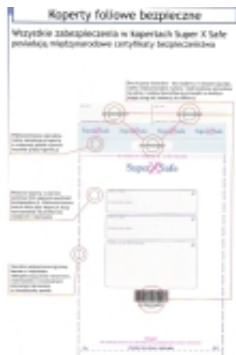

Dane aktualne na dzień: 26-04-2026 14:43

Link do produktu: <https://art-biur.eu/torba-15kg-385x445-p-15421.html>

Torba 15kg 385x445

Dostępność	Na zamówienie
Czas wysyłki	24 godziny
Numer katalogowy	12-PSX-T15B
Kod producenta	12-PSX-T15B