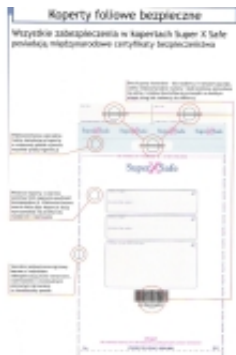

Dane aktualne na dzień: 11-04-2025 16:48

Link do produktu: <https://art-biur.eu/torba-15kg-385x445-p-15421.html>

Torba 15kg 385x445

Dostępność	Na zamówienie
Czas wysyłki	24 godziny
Numer katalogowy	12-PSX-T15B
Kod producenta	12-PSX-T15B