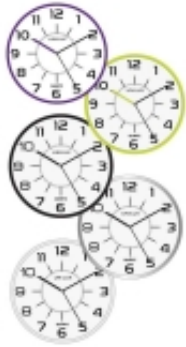

Dane aktualne na dzień: 27-04-2026 05:12

Link do produktu: <https://art-biur.eu/zegar-scienny-unilux-pop-285mm-czarny-p-35759.html>

ZEGAR ŚCIENNY UNILUX POP 285MM CZARNY

Numer katalogowy

136142a

Kod producenta

400094281

Opis produktu

Kwarcowy mechanizm, ozdobny kontur w jednym z 5 kolorów, cicha i bezszelestna praca, średnica 28,5 cm, kolor czarny.