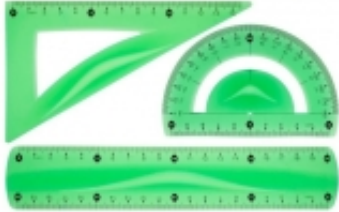

Dane aktualne na dzień: 08-04-2025 02:29

Link do produktu: <https://art-biur.eu/zestaw-kreslarski-tetis-elastyczny-zielony-p-41741.html>

ZESTAW KREŚLARSKI TETIS ELASTYCZNY ZIELONY

Dostępność	Na zamówienie
Czas wysyłki	24 godziny
Numer katalogowy	400842a
Kod producenta	BL010-ZK

Opis produktu

Elastyczny, odporny na złamanie zestaw geometryczny, komplet zawiera: ekierkę 14,5 cm, linijkę 20 cm, kątomierz 10 cm, kolor zielony.