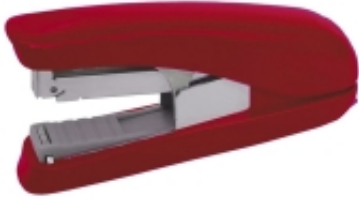

Dane aktualne na dzień: 27-04-2026 06:30

Link do produktu: <https://art-biur.eu/zszywacz-kanex-fl-10fc-czerwony-p-21447.html>

ZSZYWACZ KANEX FL-10FC CZERWONY

Dostępność	Na zamówienie
Czas wysyłki	24 godziny
Numer katalogowy	750682a
Kod producenta	FL-10-FC-R
Kod EAN	8901238010767

Opis produktu

Plastikowa obudowa ze stalowymi komponentami, system płaskiego zszywania pozwala na zmniejszenie wysokości zszywki nawet do 30%, zszywki ładowane z przodu, zintegrowany rozszywacz, zszywa do 20 kartek, głębokość wsuwania kartek: 38 mm, zszywki: 10/1, 2 lata gwarancji, kolor czerwony.