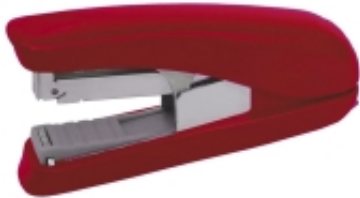

Dane aktualne na dzień: 14-04-2025 13:07

Link do produktu: <https://art-biur.eu/zszywacz-kanex-fl-10fc-czerwony-p-21447.html>

ZSZYWACZ KANEX FL-10FC CZERWONY

Dostępność	Na zamówienie
Czas wysyłki	24 godziny
Numer katalogowy	750682a
Kod producenta	FL-10-FC-R
Kod EAN	8901238010767

Opis produktu

Plastikowa obudowa ze stalowymi komponentami, system płaskiego zszywania pozwala na zmniejszenie wysokości zszywki nawet do 30%, zszywki ładowane z przodu, zintegrowany rozszywacz, zszywa do 20 kartek, głębokość wsuwania kartek: 38 mm, zszywki: 10/1, 2 lata gwarancji, kolor czerwony.