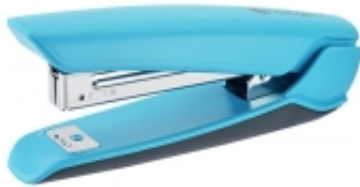

---

Dane aktualne na dzień: 08-04-2025 18:48

Link do produktu: <https://art-biur.eu/zszywacz-kangaro-nowa-10s-turkusowy-p-30389.html>

## ZSZYWACZ KANGARO NOWA-10/S TURKUSOWY

Dostępność	<b>Na zamówienie</b>
Czas wysyłki	<b>24 godziny</b>
Numer katalogowy	<b>560434a</b>
Kod producenta	<b>KAN10/S-24</b>

### Opis produktu

Metalowy mechanizm, plastikowy korpus wykonany z wytrzymałego i trwałego tworzywa sztucznego, podstawa o długości 116 mm, zszywanie: zamknięte oraz tapicerskie, wbudowany rozszywacz z uchwytem na zszywki, wskaźnik zużycia zszywek, zszywki: 10, pojemność: 100 zszywek, zszywa: do 15 kartek, głębokość wsunięcia kartki: 60 mm, 10 lat gwarancji, na ramieniu nadrukowana nazwa i logo producenta, na podstawie nadrukowana nazwa i logo producenta, model oraz rozmiar zszywek, kolor: turkusowy.