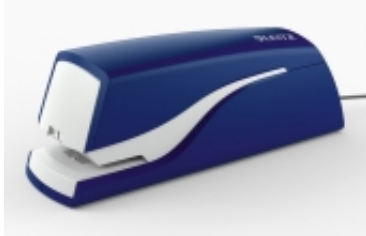

Dane aktualne na dzień: 04-04-2025 14:19

Link do produktu: <https://art-biur.eu/zszywacz-leitz-5532-niebieski-elekt-p-18527.html>

ZSZYWACZ LEITZ 5532 NIEBIESKI ELEKT.

Dostępność	Na zamówienie
Czas wysyłki	24 godziny
Numer katalogowy	263465a
Kod producenta	55320035
Kod EAN	4002432399734

Opis produktu

Idealny do częstego użycia, zasilany prądem (zasilacz w komplecie), na e-zszywki Leitz, które nie zacinają się podczas zszywania, 3 lata gwarancji, przy używaniu zszywek Leitz, zszywa do 10 kartek, kolor: niebieski.