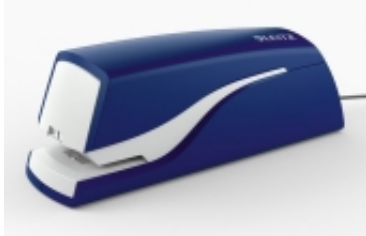

---

Dane aktualne na dzień: 27-04-2026 06:14

Link do produktu: <https://art-biur.eu/zszywacz-leitz-5532-niebieski-elekt-p-18527.html>

## ZSZYWACZ LEITZ 5532 NIEBIESKI ELEKT.

Dostępność	<b>Na zamówienie</b>
Czas wysyłki	<b>24 godziny</b>
Numer katalogowy	<b>263465a</b>
Kod producenta	<b>55320035</b>
Kod EAN	<b>4002432399734</b>

### Opis produktu

Idealny do częstego użycia, zasilany prądem (zasilacz w komplecie), na e-zszywki Leitz, które nie zacinają się podczas zszywania, 3 lata gwarancji, przy używaniu zszywek Leitz, zszywa do 10 kartek, kolor: niebieski.