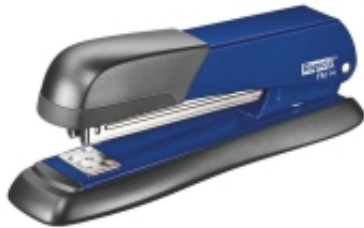

Dane aktualne na dzień: 27-04-2026 16:56

Link do produktu: <https://art-biur.eu/zszywacz-rapid-fm-14-niebieski-5000280-p-19947.html>

ZSZYWACZ RAPID FM 14 NIEBIESKI 5000280

Dostępność	Na zamówienie
Czas wysyłki	24 godziny
Numer katalogowy	263794a
Kod producenta	5000280
Kod EAN	4051661010699

Opis produktu

Zszywa do 25 kartek (papier 80 gsm), solidna konstrukcja wykonana w całości z metalu, ergonomiczny gumowy uchwyt i podstawa, regulowane kowadełko umożliwiające zszywanie zarówno standardowe, jak i tapicerskie, używany ze zszywkami Rapid Standard 24/6 i 26/6, 5 lat gwarancji przy używaniu zszywek Rapid, długość magazynku 86mm, kolor niebieski.