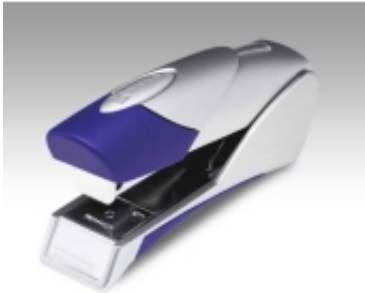

---

Dane aktualne na dzień: 06-04-2025 15:23

Link do produktu: <https://art-biur.eu/zszywacz-rexel-gazelle-sre-ni2100011-p-24928.html>

## ZSZYWACZ REXEL GAZELLE SRE- NI.2100011

Dostępność	<b>Na zamówienie</b>
Czas wysyłki	<b>24 godziny</b>
Numer katalogowy	<b>190578a</b>
Kod producenta	<b>2100011</b>
Kod EAN	<b>5028252047647</b>

### Opis produktu

Nowy, ulepszony bardziej elegancki wygląd ergonomiczny kształt (świetnie leży w dłoni) unikalny opatentowany wskaźnik ilości zszywek pozostałych w magazynku możliwość personalizacji zszywacza (w przedniej jego części znajduje się miejsce na podpis użytkownika) solidna konstrukcja metalizowany lakier zszywa 25 kartek zszywki 22/6, 24/6, 26/5 5 lat gwarancji, kolor srebrno/niebieski.