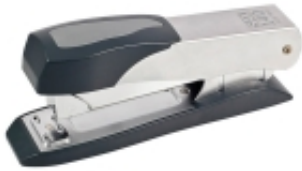

Dane aktualne na dzień: 06-04-2025 14:52

Link do produktu: <https://art-biur.eu/zszywacz-sax-140-do-45-kartek-front-loader-srebrny-p-35572.html>

ZSZYWACZ SAX 140 DO 45 KARTEK FRONT LOADER SREBRNY

Dostępność	Na zamówienie
Czas wysyłki	24 godziny
Numer katalogowy	561270a
Kod producenta	ISAX140-19

Opis produktu

Dziurkacz z metalowym mechanizmem i obudową, system „front loader” umożliwia łatwiejsze, uzupełnienie zszywek z przodu, zszywki: 24/6, 24/8, 26/6 lub 26/8, 150: gumowa podstawa zabezpiecza przed poślizgiem oraz rysowaniem blatu, wyposażony w zintegrowany rozszywacz, pojemność: 100 zszywek, umożliwia zszywanie „na zewnątrz”, 10 lat gwarancji, zszywa 45 kartek, kolor srebrny.